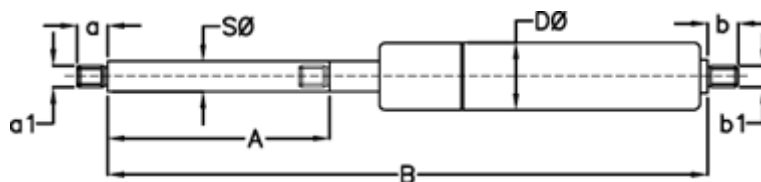

Varenummer: 049064RU0200  
Beskrivelse: Stabilus Lift-O-Mat Gasfjeder 9064RU 0200N  
03 10 200 0200 - Rustfast AISI 316

## Mål

A = 200  
a = 10  
a1 = M6  
b = 8  
B = 449 +/-2  
b1 = M6  
D Ø = 22  
Note = -

S Ø = 10